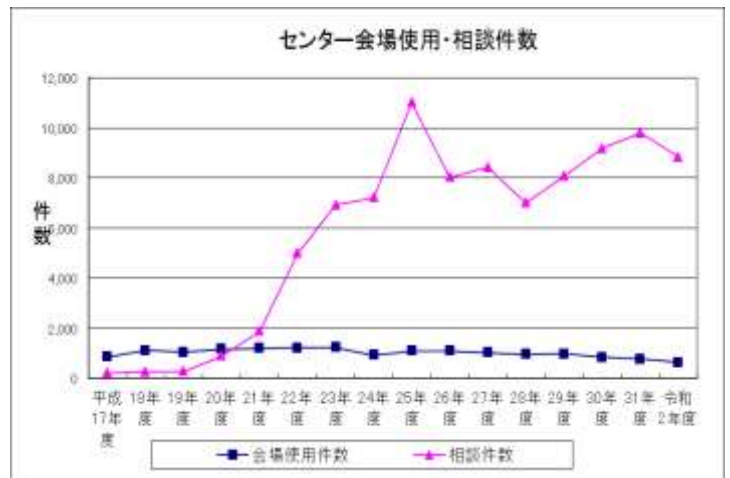

あおぞら通信 5月号

宇部市民活動センター「青空」

令和2年度 センター利用状況をお知らせします!

宇部市民活動センター「青空」は、市民活動団体及びボランティア団体を支援する中間支援施設です。助成金やイベント情報のPR、会議室の提供、相談や交流の場としての活動を行っております。令和2年度の登録団体数は95団体(5個人を含む)でした。登録団体は随時募集中です!

令和2年度は、昨年より引き続き新型コロナウイルスの感染拡大防止に伴い、4月から5月上旬までは「青空」を休館としました。また、3密を防ぐために利用制限を設けるなど、安全性を重視して少人数での活動を促しております。そのため、データ上の利用人数は昨年度に比べると減少傾向にあります。夏以降は少しずつ通常に戻りましたが、各団体の活動の縮小が感じられました。残念ですが、コロナ禍で活動を停止してしまう団体や、解散してしまう団体もありました。

人との関わりや結び付きが必要不可欠な市民活動にとって、『会えない』弊害は想像以上に多いことを痛感します。市民活動の在り方についても、考えさせられる一年となりました。しかし、コロナ禍でも工夫して活動されている団体もあります。全てを諦めるのではなく、少しずつでも勇気を出して『何か』をしようと考えている団体の声もたくさん聞こえてきました。今後も話し合いを重ね、実現可能なことから『何か』を形にして行くために活動を続けています。

そして、「青空」でも3密を回避しながら活動ができるように、オンライン会議が可能な設備等を整えました。飛沫予防ボードやアルコール消毒液の設置など、感染防止対策にも力を入れています。直接会ってたくさんの人と交流することはまだ難しいですが、モニター越し、あるいは少人数で集まるなど、工夫して活動を続けて行くことが大切です。

コロナ禍で大変な折ですが、引き続き「青空」をご活用下さい。よろしくお願い致します。