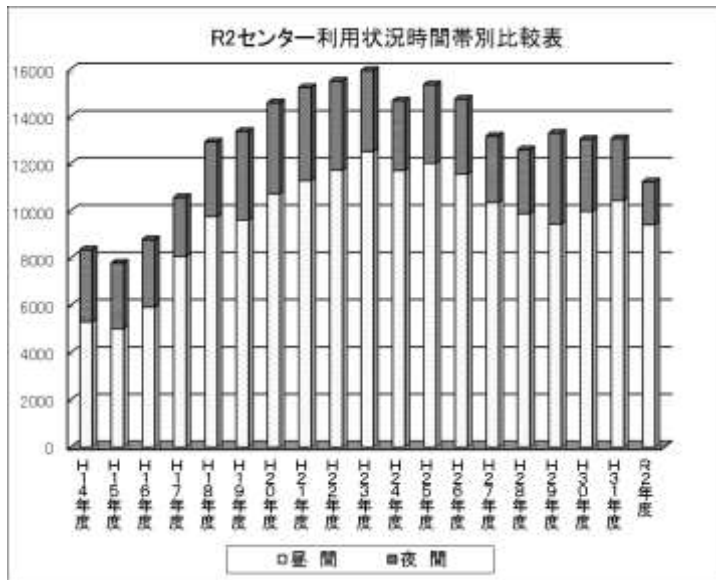

あおぞら通信 5月号

宇部市民活動センター「青空」

令和2年度 センター利用状況をお知らせします!

宇部市民活動センター「青空」は、市民活動団体及びボランティア団体を支援する中間支援施設です。助成金やイベント情報のPR、会議室の提供、相談や交流の場としての活動を行っております。令和2年度の登録団体数は95団体(5個人を含む)でした。登録団体は随時募集中です!

令和2年度は、昨年より引き続き新型コロナウイルスの感染拡大防止に伴い、4月から5月上旬までは「青空」を休館としました。また、3密を防ぐために利用制限を設けるなど、安全性を重視して少人数での活動を促しております。そのため、データ上の利用人数は昨年度に比べると減少傾向にあります。夏以降は少しずつ通常に戻りましたが、各団体の活動の縮小が感じられました。残念ですが、コロナ禍で活動を停止してしまう団体や、解散してしまう団体もありました。

人との関わりや結び付きが必要不可欠な市民活動にとって、『会えない』弊害は想像以上に多いことを痛感します。市民活動の在り方についても、考えさせられる一年となりました。しかし、コロナ禍でも工夫して活動されている団体もあります。全てを諦めるのではなく、少しずつでも勇気を出して『何か』をしようと考えている団体の声もたくさん聞こえてきました。今後も話し合いを重ね、実現可能なことから『何か』を形にして行くために活動を続けています。

そして、「青空」でも3密を回避しながら活動ができるように、オンライン会議が可能な設備等を整えました。飛沫予防ボードやアルコール消毒液の設置など、感染防止対策にも力を入れています。直接会ってたくさんの人と交流することはまだ難しいですが、モニター越し、あるいは少人数で集まるなど、工夫して活動を続けて行くことが大切です。

コロナ禍で大変な折ですが、引き続き「青空」をご活用下さい。よろしくお願い致します。